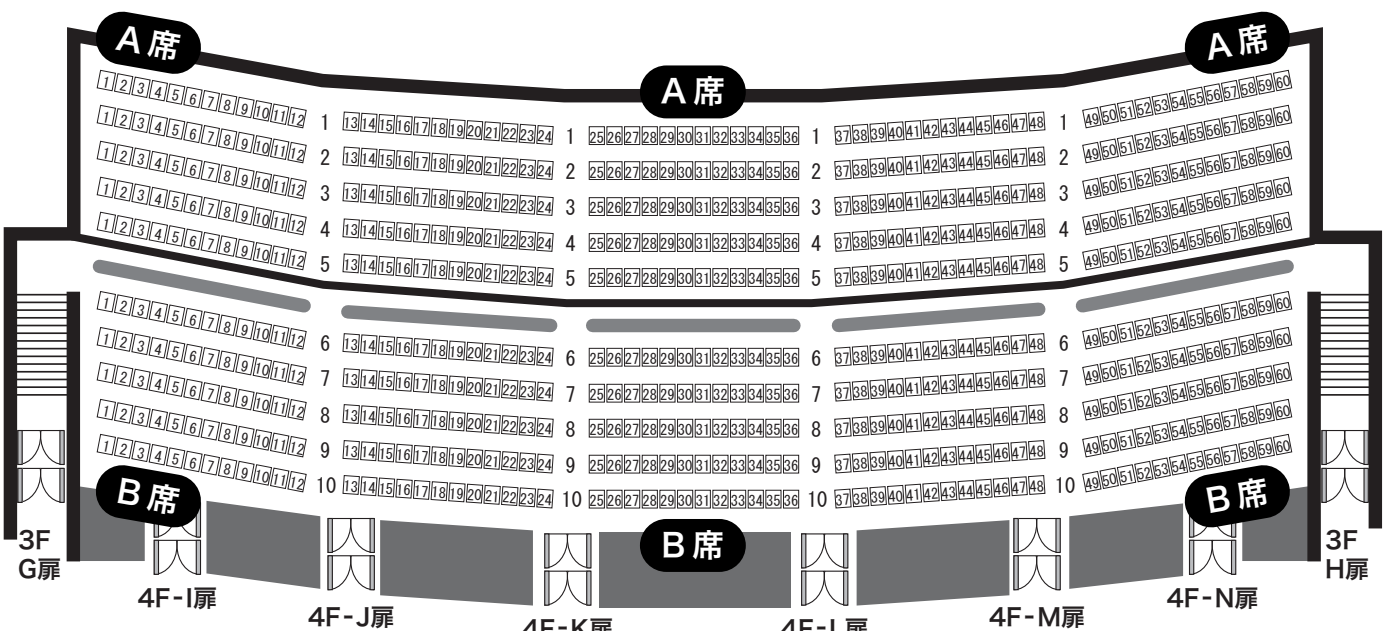

# オペラ白虎 OPERA BYACCO

2018年 7月29日(日) 14:00開演(13:00開場)

全席指定 S席5,000円 / A席3,000円 / B席2,000円 (税込) ※未就学児入場不可

前売券販売所  
**會津風雅堂**  
TEL.0242-27-0900

## 1階席

オーケストラピット

2F-C 扉

2F-D 扉

2F-E 扉

2F-F 扉

## 2階席

3F G 扉

4F-I 扉

4F-J 扉

4F-K 扉

4F-L 扉

4F-M 扉

4F-N 扉