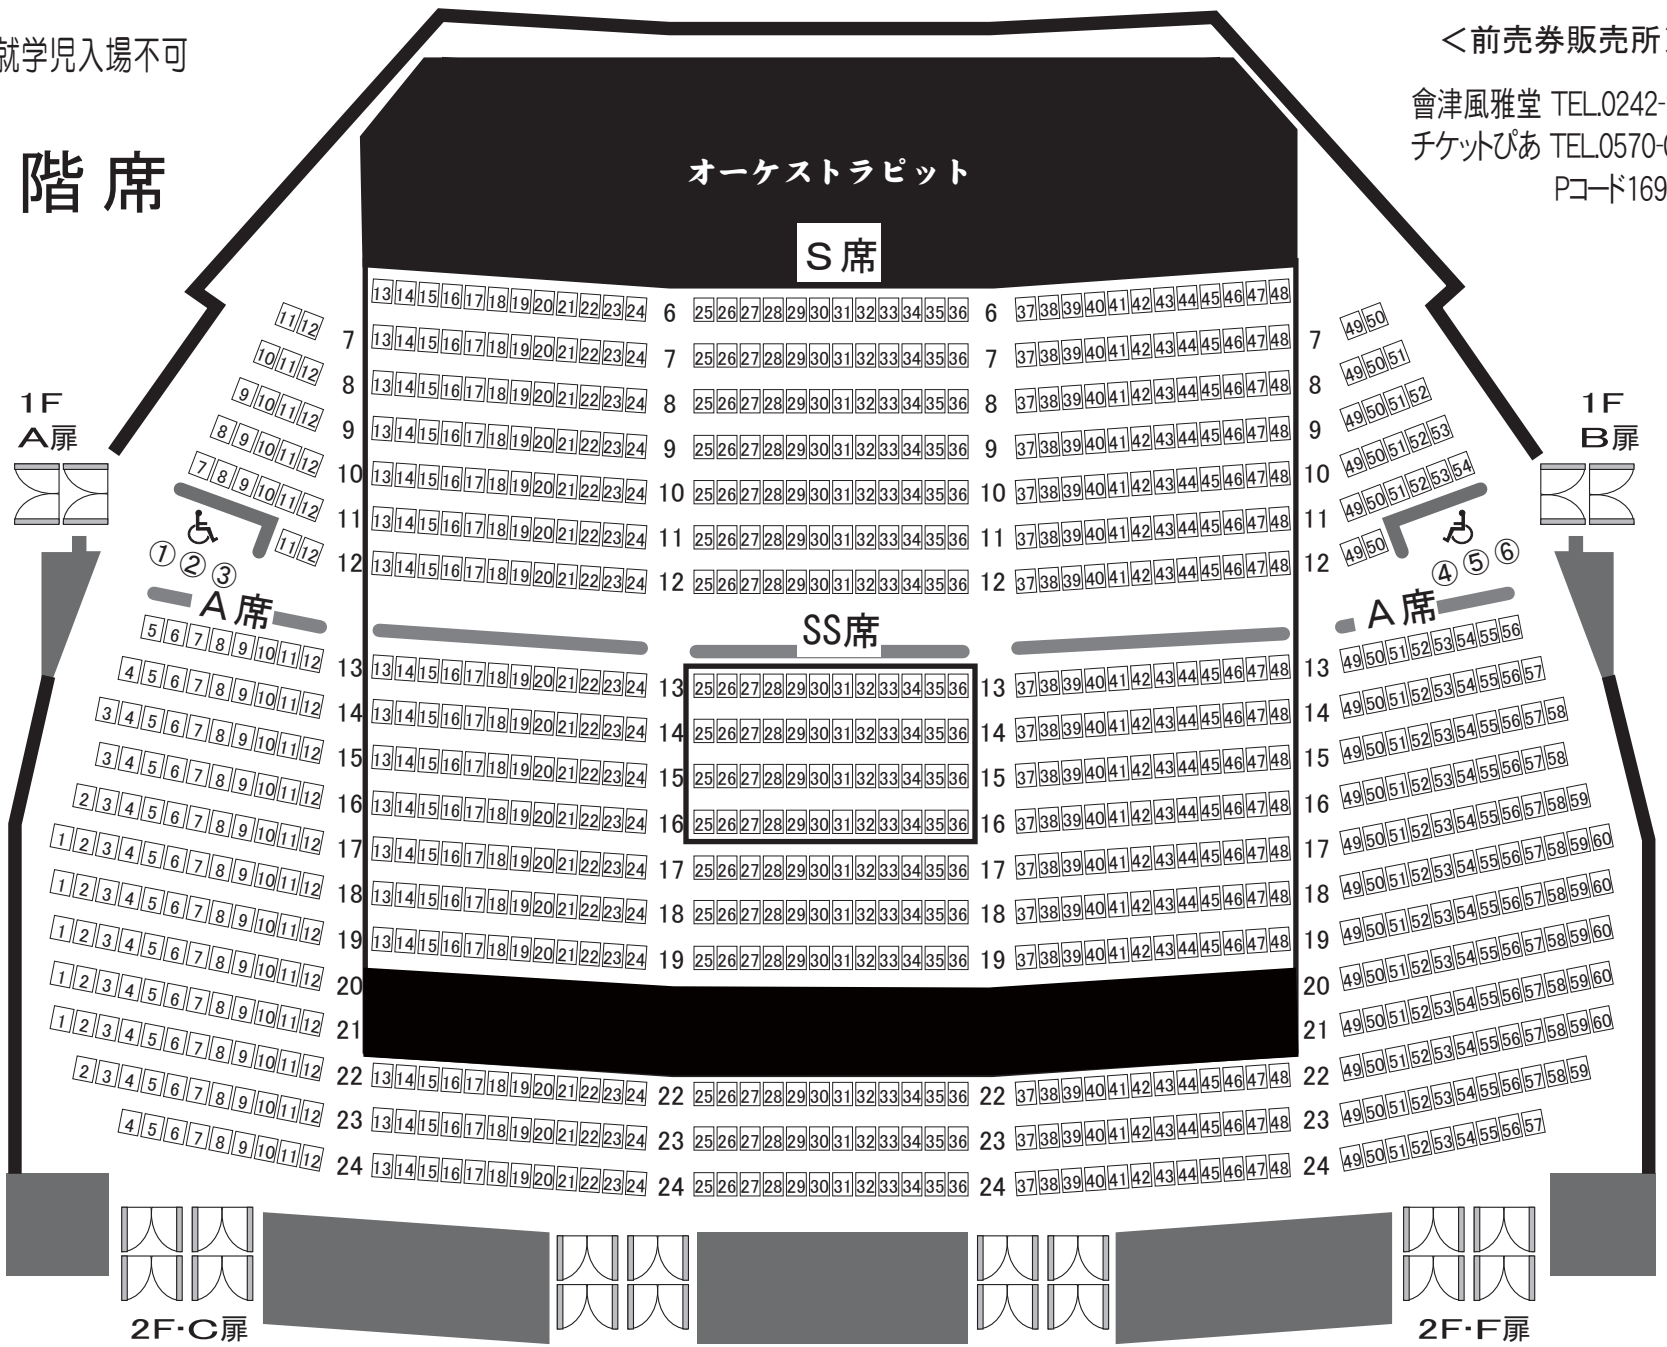

# オペラ 白虎 Opera Byacco

2012年 7月29日 (日) 14:00開演 (13:00開場)

全席指定

SS席12,000円/S席10,000円/A席8,000円/B席6,000円/C席4,000円 <税込>

※未就学児入場不可

<前売券販売所>

會津風雅堂 TEL.0242-27-0900

チケットぴあ TEL.0570-02-9999

コード169-312

## 1 階席